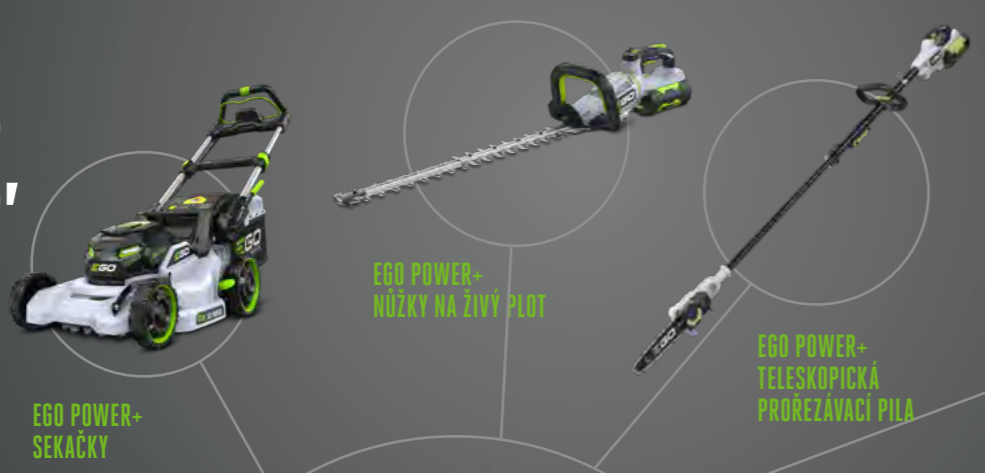

JEDNA BATERIE, VÍČ NEŽ 100 STROJŮ

Naše baterie 56V ARC Lithium™ moderní, „portálové“ konstrukce, mohou napájet celou, na trhu nejširší, řadu akumulátorové zahradní a úklidové techniky, určené nejenom pro domácí hobby uživatele, ale i pro ryzí profesionály v oboru komunálních služeb. Stačí vybrat stroj, baterii zacvaknout a jde se na to.

EGO POWER+ NŮŽKY NA ŽIVÝ PLOT

ARC LITHIUM 56V
NAPÁJÍ **100+** STROJŮ