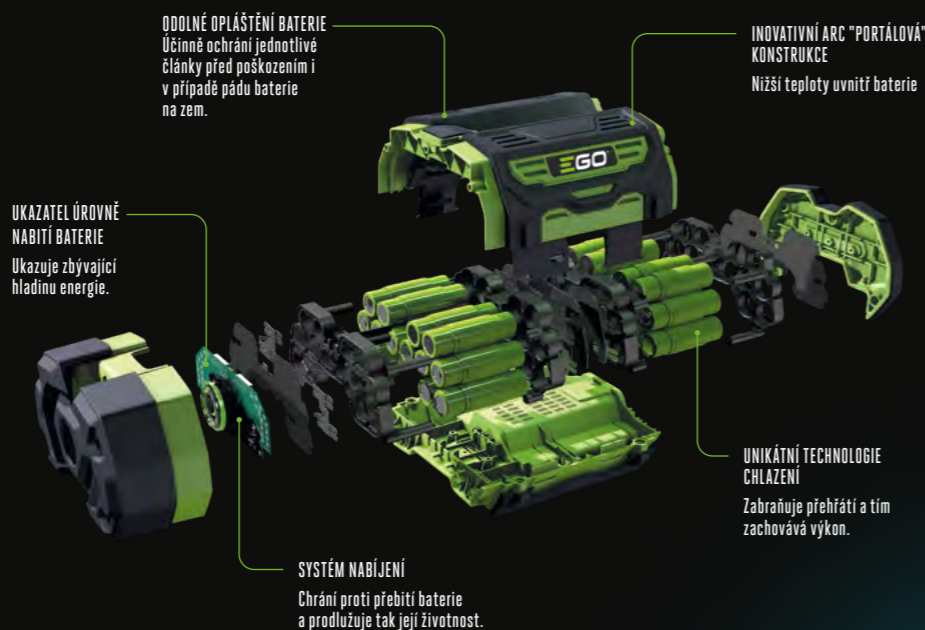

ODOLNÉ OPLÁŠTĚNÍ BATERIE
Účinně ochrání jednotlivé články před poškozením i v případě pádu baterie na zem.

UKAZATEL ÚROVNĚ NABÍTÍ BATERIE
Ukazuje zbývající hladinu energie.

INOVATIVNÍ ARC "PORTÁLOVÁ" KONSTRUKCE
Nižší teploty uvnitř baterie

UNIKÁTNÍ TECHNOLOGIE CHLAZENÍ
Zabraňuje přehřátí a tím zachovává výkon.

SYSTÉM NABÍJENÍ
Chrání proti přehřátí baterie a prodlužuje tak její životnost.

ZVĚTŠENÁ OCHLAZOVACÍ PLOCHA

Tvarováním baterie a řazením článků způsobem Arc – do oblouku nebo portálu, je zaručeno optimální chlazení baterie. Na rozdíl od obvyklého klasického tvaru baterie ve formě „hranolu“, jsou jednotlivé články umístěny tak, aby každý článek byl co nejbližší k pouzdru baterie a aby docházelo snadno k odvodu tepla od článků směrem ven.

TECHNOLOGIE KEEP-COOL™

Nejenom inovativní portálový tvar baterií napomáhá předcházet přehřívání. Baterie má ještě další, rovněž dobře promyšlený způsob chlazení. Každý jeden článek je obalen vrstvou unikátního materiálu KeepCool™, který mění dle teploty svoji strukturu, absorbuje tepelnou energii a udržuje jednotlivé články v optimální teplotě umožňující dlouhodobý provoz.

INTELIGENTNÍ VÝKON

Ani dávkování výkonu baterie u nás není mimo kontrolu. Lithiová baterie EGO Power+ 56V ARC Lithium™ je nepřetržitě monitorována a řízena softwarem a mikroprocesory v řídicí jednotce uvnitř baterie a dále pak propracovaným systémem odběru každého stroje. Inteligentní řídicí elektronika konstantně monitoruje a optimalizuje každý článek samostatně, takže je vždy dosaženo maximálního výkonu a pracovní doby.

EXTERNÍ UMÍSTĚNÍ BATERIE NA STROJI

Na rozdíl od jiných výrobců, naše baterie jsou instalovány z vnější strany našich strojů a nejsou uzavřeny uvnitř stroje. Díky tomu je zachován neomezený přístup vzduchu a baterie podávají dlouhodobý a konstantní výkon. Z bezpečnostních důvodů je elektronika baterie chráněna proti prachu a vlhkosti pryskyřičným obalem a jednotlivé články jsou uloženy v rámu, který absorbuje případné nárazy a vibrace.