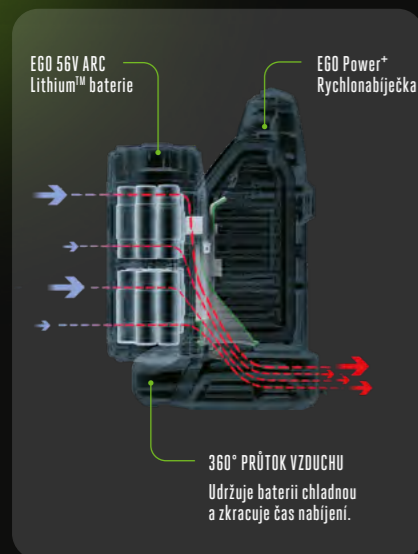

EGO 56V ARC Lithium™ baterie

EGO Power+ Rychlonabíječka

360° PRŮTOK VZDUCHU
Udržuje baterii chladnou a zkracuje čas nabíjení.