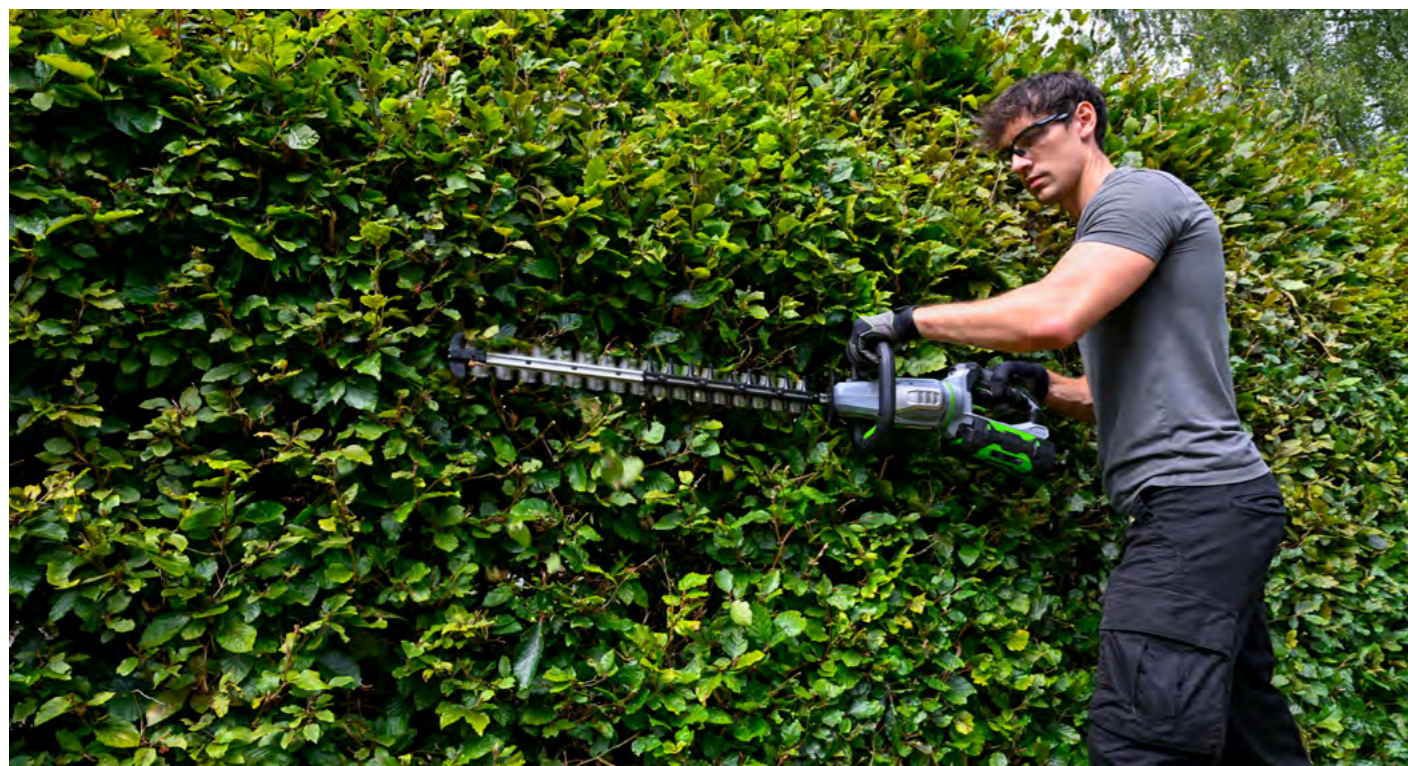

NŮŽKY NA ŽIVÉ PLOTY (sady)	Složení sady	Doba provozu baterie v sadě (min.)	Doba provozu 5 Ah baterie (min.)	Doporučená MC (s DPH)	DOPORUČENÁ AKČNÍ MC (s DPH)
HT2001E	Nůžky HT2000E + baterie 2,5 Ah BA1400T + standardní nabíječka 210W CH2100E	75	150	10 790 Kč	9 290 Kč
HT2411E	Nůžky HT2410E + baterie 2,5 Ah BA1400T + standardní nabíječka 210W CH2100E	75	150	11 790 Kč	9 990 Kč
HT2601E	Nůžky HT2600E + baterie 2,5 Ah BA1400T + standardní nabíječka 210W CH2100E	33	72	12 490 Kč	10 390 Kč

MALE RUČNÍ NŮŽKY (sady)	Složení sady	Doba provozu baterie v sadě (min.)	Doporučená MC (s DPH)	DOPORUČENÁ AKČNÍ MC (s DPH)
CHT2001E	Mini zastříhávač keřů/trávníku CHT2001E (200mm lišta, 115mm travní nože) + baterie 12V CBA0240 + mini nabíječka CCH0450E	70	3 110 Kč	2 590 Kč