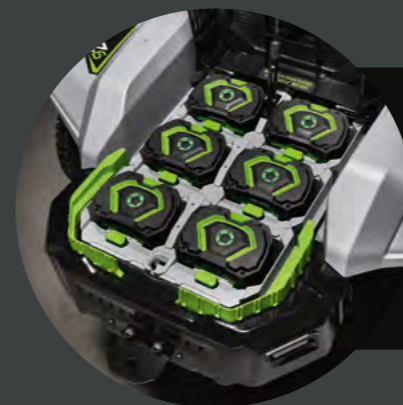

TRAKTORY A RIDERY S MIMOŘÁDNÝM VÝKONEM BATERIÍ

Rider EGO Z6, první stroj tohoto typu na světě kompatibilní s bateriovou platformou a s nulovým poloměrem otáčení, dokázal, že kombinovaný výkon revolučních baterií EGO ARC Lithium™ může více než konkurovat benzínovým strojům.

Bateriové traktory EGO T6, které také využívají až šest přenosných baterií EGO ARC Lithium™, vám umožňují nejen využít množství energie potřebné pro vaše sečení, ale také použít stejné baterie v jiných strojích EGO.

Traktory a ridery EGO poskytují výkon odpovídající benzínovému motoru o výkonu 22 koní, ale jsou tišší a bez emisí. Kombinaci baterií můžete přizpůsobit velikosti trávníku a požadavkům při sekání trávy, zatímco plně přizpůsobitelné digitální ovládání vám poskytuje flexibilitu nastavení a výkonu pro danou práci.

**PEAK
POWER+
TECHNOLOGY**

Peak Power™ Technology kombinuje výkon dvou až šesti baterií EGO 56V ARC Lithium™ podle vašeho výběru a poskytuje výkon srovnatelný s benzínovými stroji, přičemž automaticky zvyšuje výkon pro náročnější sečení.