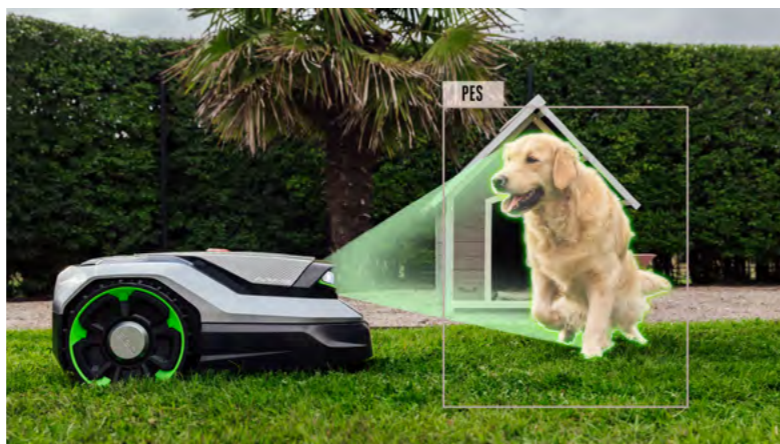

PATH IQ™: PRECIZNÍ PÉČE O TRÁVNÍK BEZ KOMPROMISŮ

PATH IQ™ TECHNOLOGY

Chytřejší sečení. Úžasné výsledky.

PATH IQ™ je jedinečná kombinace tří inteligentních technologií společnosti EGO, které společně zajišťují bezkonkurenční přesnost sečení v komplexních prostředích. AURA-R2 využívá špičkovou technologii, která se v reálném čase přizpůsobuje měnícím se podmínkám a naviguje v každém koutě a zákoutí.

Inteligentní navigace PATH IQ™ vždy tiše pracuje na pozadí, takže jediné, čeho si všimnete, je bezchybný výsledek.