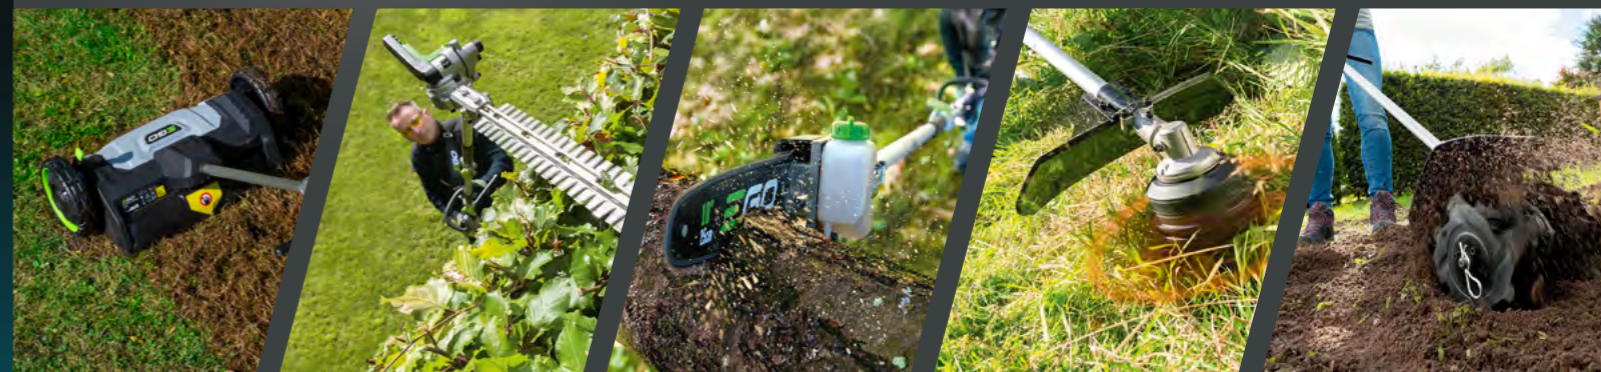

EGO
POWER+ MULTI-TOOL

PŘEDFINOVALI JSME MULTIFUNKČNOST ZAŘÍZENÍ. SEKÁNÍ, ŘEZÁNÍ, STŘÍHÁNÍ, ZAŘEZÁVÁNÍ, KYPŘENÍ A DALŠÍ ČINNOSTI S JEDINOU POHONNOU JEDNOTKOU. BEZ HLUKU A KOUŘE.

JEDEN STROJ, MNOHO MOŽNOSTÍ

EGO Power+ Multi-Tool je stroj, bez kterého se prostě neobejdete. S jedinou pohonnou jednotkou a širokou škálou high-tech nástavců snadno zvládnete všechny zahradní práce, od sekání trávy, zařezávání okrajů trávníků, stříhání živých plotů, řezání větví, kypření půdy až po zemetání terasy.

Přecházení na jiný druh činnosti je díky bezpečnému systému spojování bez použití nářadí na každém nástavci velmi jednoduché. A s naší prodlužovací tyčí z karbonu nejsou pro Multi-Tool problémem ani nejhůře přístupná místa. V kombinaci s baterií 56V ARC Lithium™ máte k dispozici veškerý potřebný výkon bez hluku, vibrací a emisí benzínového pohonu.

**1 POHONNÁ JEDNOTKA
13 RŮZNÝCH NÁSTAVCŮ**