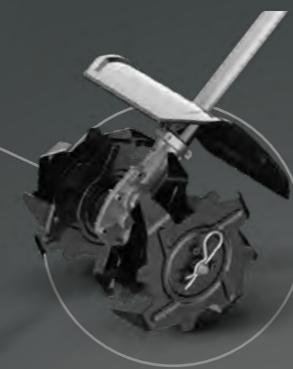

EGO POWER+ VYČESÁVAČ TRÁVNÍKU

Odstraňuje mech a zbytky suché trávy z trávníku

EGO POWER+ ROTAVÁTOR

Dokonale připraví a nakypří půdu pro sázení a podporuje tak zdravý růst rostlin.

EGO POWER+ POWERLOAD™ STRUNOVÝ VÝŽINAČ