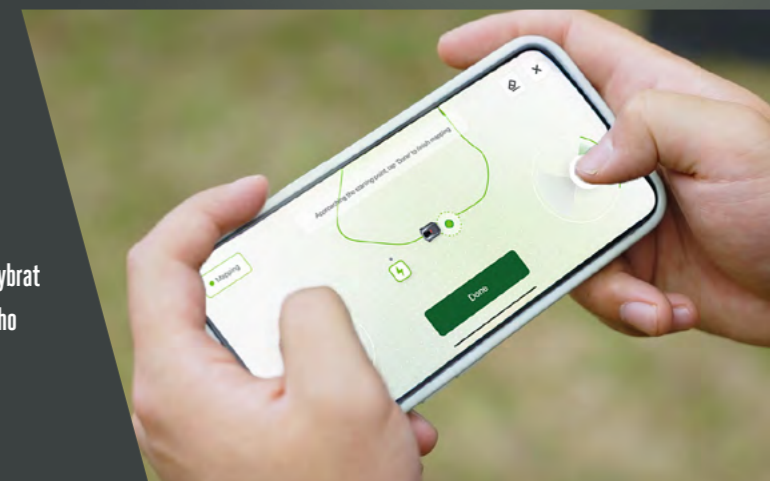

INSTALACE

Mapování.

AURA-R2 se přizpůsobí vašemu pozemku

Přesně zmapujte až 40 zón a cesty mezi nimi. Při instalaci a zprovoznování si můžete vybrat mezi možnostmi dálkového ovládání pomocí aplikace EGO Connect nebo se obrátit na svého prodejce, který pro vás instalaci AURA-R2 zajistí.