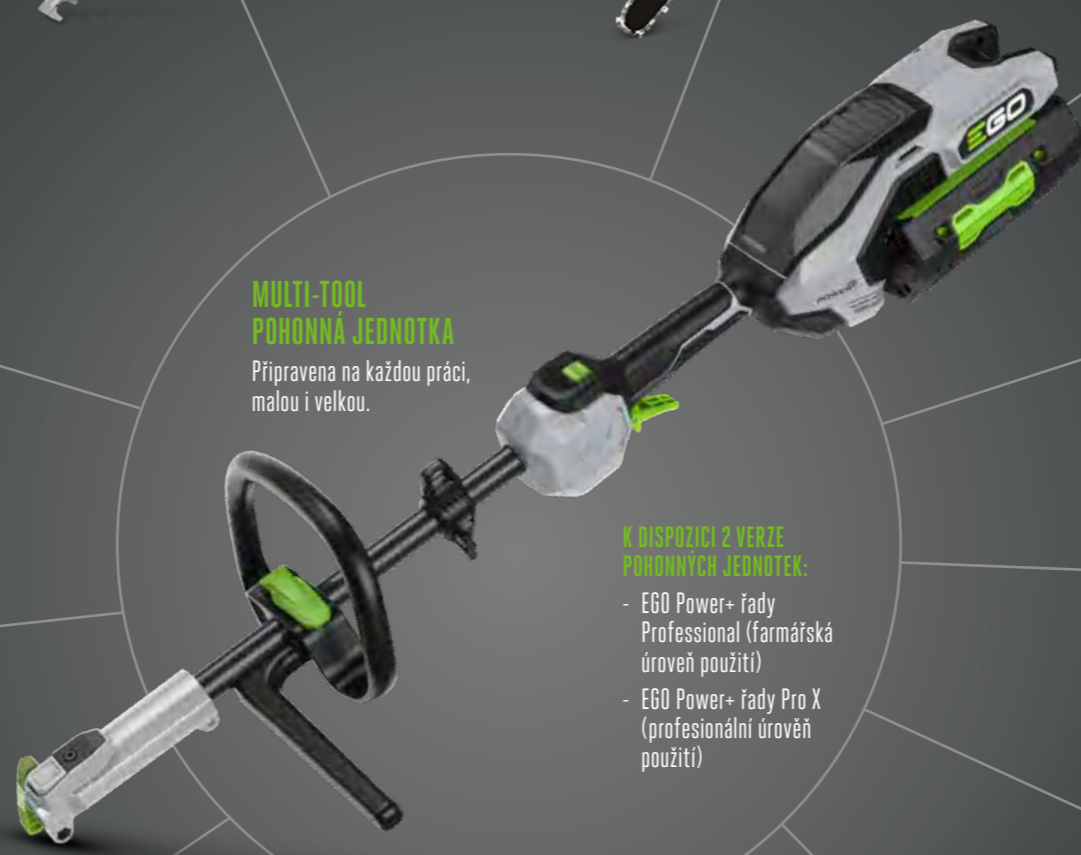

K DISPOZICI 2 VERZE POHONNÝCH JEDNOTEK:

- EGO Power+ řady Professional (farmářská úroveň použití)
- EGO Power+ řady Pro X (profesionální úroveň použití)