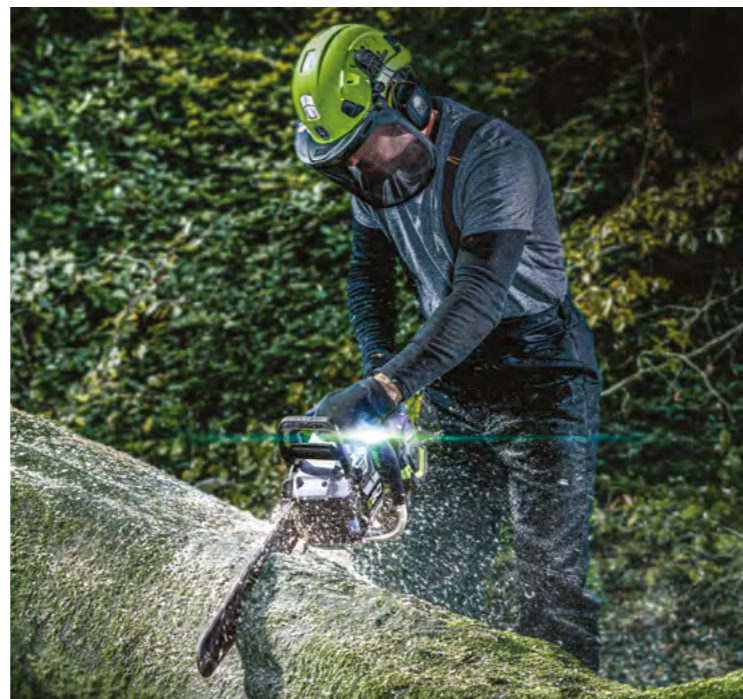

EGO
PRO X

**SUPER ODOLNÉ. SUPER VÝKONNÉ. VYHAZENO PRO
RYZE PROFESIONÁLNÍ NASAZENÍ V KOMUNÁLNÍCH SLUŽBÁCH,
SPECIALISTŮ ZAHRADNÍKŮ A ÚDRŽBY ZELENĚ**

Postaveny tak, aby vydržely. Řada AKU techniky pro odborníky na údržbu zeleně a specialisty.