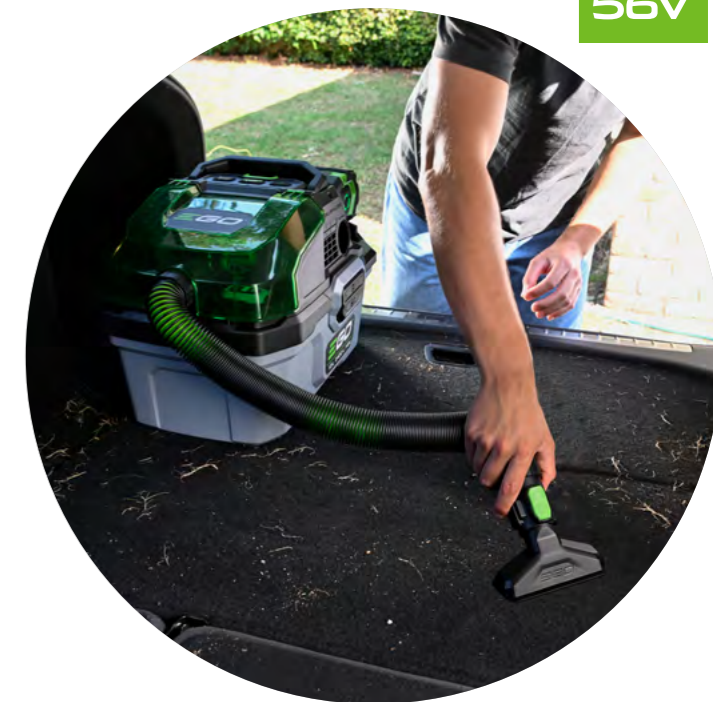

PŘENOSNÁ SÍLA & VÝKON

Nový, malý a kompaktní mokrý-suchý vysavač, vážící pouhých 6,8 kg, který nabízí pohodlí výkonného úklidu v přenosném balení, se 2 režimy výkonu (1400 l/min. a 2260 l/min.) ovládanými přímo na vysavači nebo pomocí dálkového ovládní.

Vysavač je vybaven univerzální hubicí a štěrbinovou hubicí pro širokou škálu použití. Nyní můžete jednoduše „popadnout a jít“ a dokončit jakýkoli náročný úklidový úkol.

Univerzální hubice a štěrbinová hubice mokrý-suchého vysavače EGO Power+ zvládnou většinu úklidových úkolů: