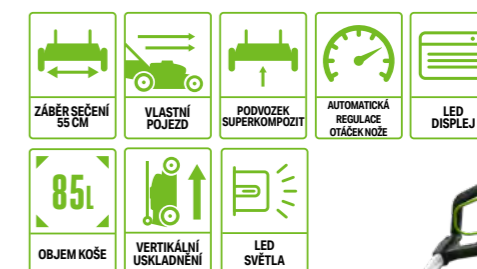

DOSTUPNÉ PŘÍSLUŠENSTVÍ