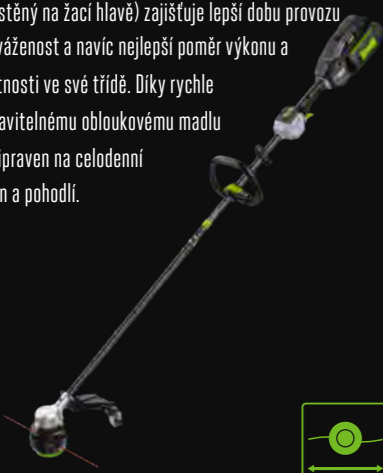

EGO PRO X **NOVINKA 2026**

STX4200
PRO X VYŽÍNAČ S MADLEM A MOTOREM VESPOD

Nový motor s přímým pohonem namontovaný vespod (umístěný na žací hlavě) zajišťuje lepší dobu provozu a vyváženost a navíc nejlepší poměr výkonu a hmotnosti ve své třídě. Díky rychle nastavitelnému obloukovému madlu je připraven na celodenní výkon a pohodlí.

- MOTOR V PŘEDU
- PRŮMĚR STRUNY 2,4 MM
- UVOLNĚNÍ STRUNY POKLEPEM
- KARBONOVÝ TUBUS
- 3 RYCHLOSTI LED INDIKÁTOR
- KOMPATIBILNÍ S PRO X POSTROJEM
- BLUETOOTH MODUL
- ZÁBĚR SEČENÍ 42 CM

EGO PRO X

BCX4500
PRO X KŘOVINOŘEZ / VYŽÍNAČ S OVLÁDACÍMI ŘIDÍTKY

Nový křovinořez Pro X, dokonale vyvážený stroj s komfortním ovládním pomocí ovládacích řídiček. Je plně kompatibilní se všemi bateriemi EGO Power+ 56V Arc Lithium, které se nasazují přímo k motoru, což zaručuje dokonalé vyvážení stroje.