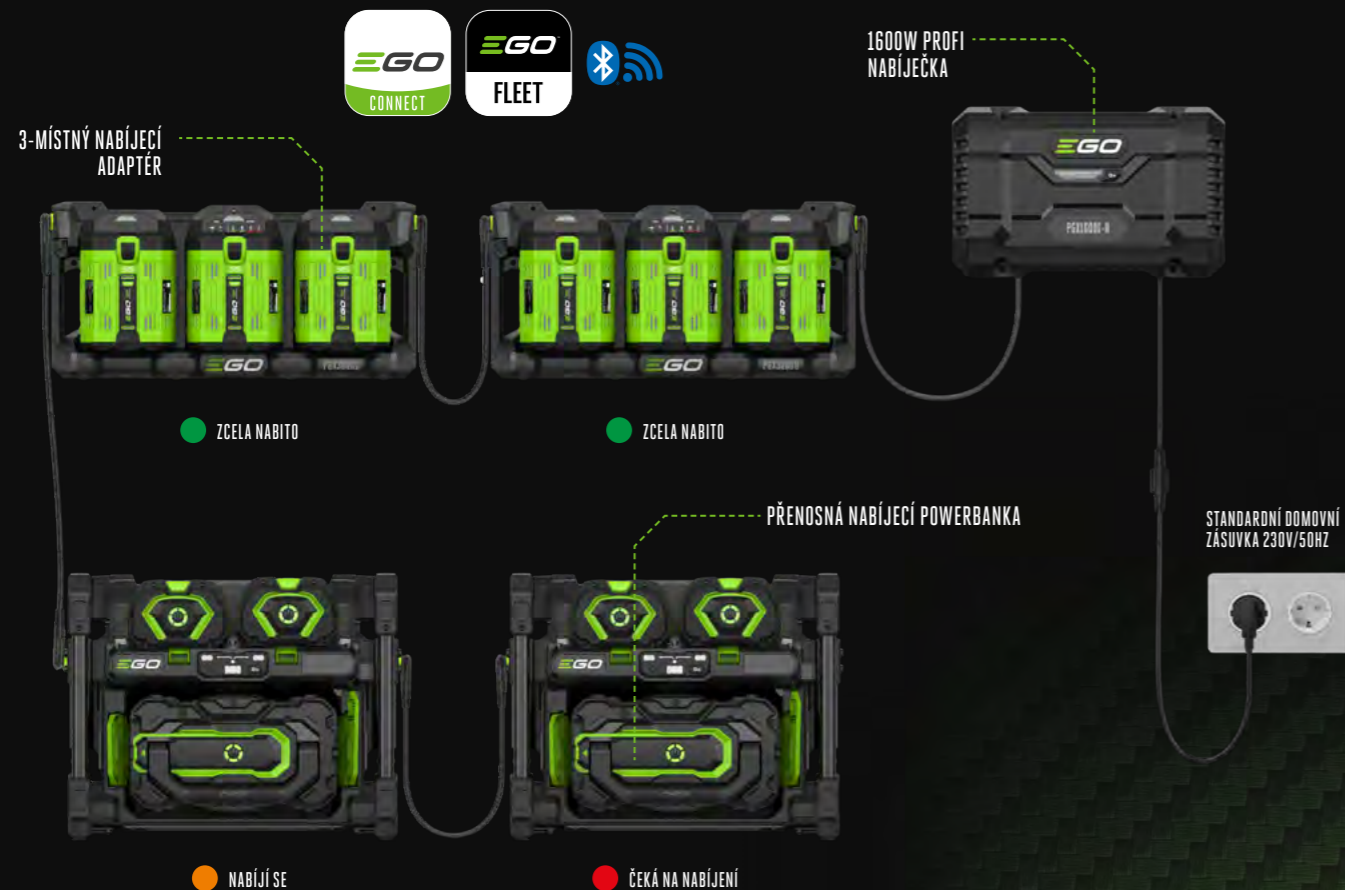

DOSTATEK ENERGIE PO CELOU SMĚNU

V centru EGO PRO X nabíjecího systému stojí superrychlá nabíjecí powerbanka, která i v terénu umožní veškerým strojům Pro X spolehlivé napájení po celý den.

V kombinaci s novou profi nabíječkou EGO Pro X 1600W, můžete nabíjet baterie v celkové kapacitě více než 250Ah přes noc tak, aby baterie byly připraveny na práci na další den.

EGO Pro X profi nabíječka má Bluetooth a WiFi připojení, které slouží k poskytování všech potřebných informací pro správu flotily strojů kategorie Pro X – poskytování dat ze všech stanovených produktů EGO a fyzicky připojené nabíjecí periferie.

EGO 1600W Pro X profi nabíječka byla navržena pro připojení ke stávající 230V/50Hz síti, takže není třeba nijak upravovat či přizpůsobovat instalaci napájení z veřejné sítě.

PGX2500PB PGX POWER BANK

NOVINKA 2026

Nová powerbanka EGO PGX využívá energii z vysokokapacitní baterie EGO Professional 40 Ah k nabíjení všech přenosných baterií EGO ARC Lithium™.

To poskytuje profesionálním uživatelům superrychlé a efektivní nabíjení pro celodenní práci a snižuje potřebu nosit s sebou více baterií. Dokáže nabít dvě baterie EGO 8 Ah 56V ARC Lithium MAX™ za pouhých 30 minut.