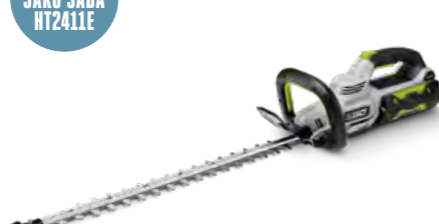

HT2410E 61 CM NŮŽKY NA ŽIVÝ PLOT

Jednorychlostní, délka lišty 61 cm, rozteč zubů 26 mm, dvojitá lišta s jednostranným ostřím. Ideální pro úpravu menších až středně velkých živých plotů.

DOSTUPNÉ
JAKO SADA
HT2411E