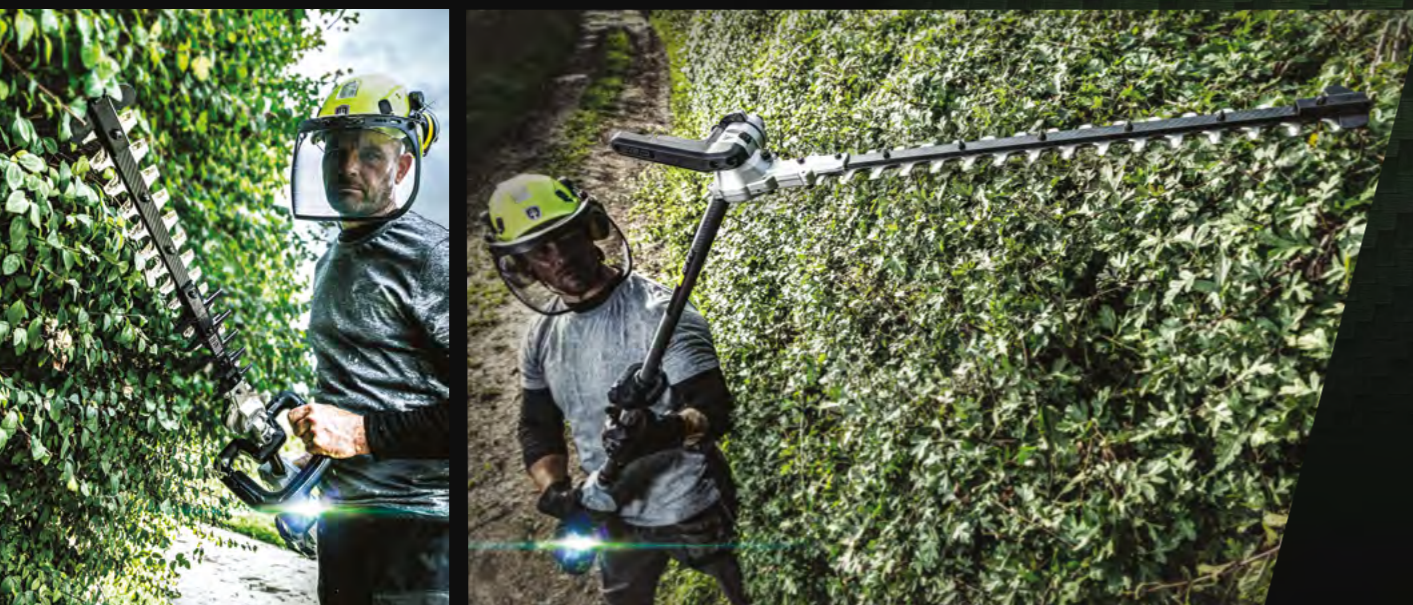

PRO X VÝKON S EXTRA DOSAHEM

Nové Pro X nůžky na živé ploty s dlouhým dosahem umožňují profesionálním uživatelům udržovat rozlehlé, hluboké a vysoké křovinaté porosty s menší námahou a při bezpečném postoji na pevné zemi bez nutnosti použití žebříku.

Karbonový hlavní středový nosník lišty je lehčí, odolnější a zároveň pružnější při pohlcování vibrací. Karbonový tubus je podstatně lehčí a robustnější. Převodová hlava je opatřena kloubem tak, aby bylo možné lištu sklonit dle potřeby.

Variabilní volič (3 úrovně) umožní výběr optimální rychlosti kmitů. Laserem vyřiznutá lišta s diamantem broušenými břity ze všech tří stran zřetelně přispívá k precizně čistému a přesnému stříhu.

O pohon se stará pohonná jednotka nové platformy Pro X, která je plně kompatibilní se všemi bateriemi EGO.

NASTAVITELNÝ ZÁVĚS NOSNÉHO POPRUHU
Pro komfortní celodenní práci

KARBONOVÝ TUBUS S OCELOVOU HNACÍ HRÍDELÍ
Pro nižší hmotnost a dlouhou životnost

3 PRACOVNÍ RYCHLOSTI
Výběr optimální rychlosti kmitů pro konkrétní typ porostu

VARIABILNÍ OVLADAČ RYCHLOSTI
Plynulá změna rychlosti pro precizní a přesný stříh

IOT KONEKTIVITA DÍKY INTEGROVANÉMU BLUETOOTH

VÝKONNÝ MOTOR
Plně kompatibilní se všemi bateriemi EGO Power+ 56V Arc a dokonale vyvážený pro pohodlnou celodenní práci

53CM DVOJČINNÁ LIŠTA
Trapézové břity, broušené ze 3 stran pro přesný a rovný stříh i v těžkých podmínkách

PŘEVODOVÁ HLAVA S KOVOVÝMI PŘEVODY A KLOUBEM
Univerzální použití pro různé způsoby zastřihávání porostu

HTX5300-P PROFI NŮŽKY NA ŽIVÉ PLOTY KRÁTKÉHO DOSAHU PEVNÁ LIŠTA 53 CM