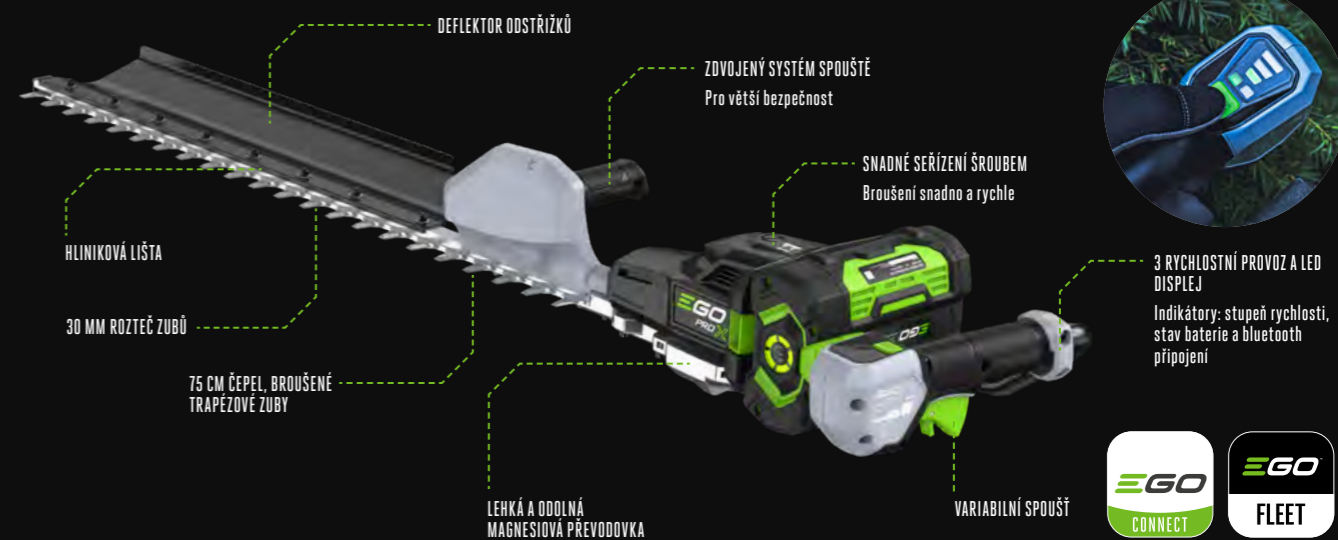

PORADÍ SI S POROSTEM BEZ PROBLÉMŮ

Nůžky na živé ploty Pro X jsou primárně koncipovány pro profesionály a jsou přesně konstruovány tak, aby se snadno vypořádaly s nejtěžšími a nejhustšími živými ploty.

Na jedno nabití získáte působivou délku chodu. Tichý bezuhlíkový motor se sametovým chodem a odolná převodovka s kovovými převody Vám poskytnou potřebnou sílu bez vibrací, kouře a hluku benzinového motoru.

Lišta s břity pro čistý stříh

Vysoce kvalitní lišty EGO Power+ jsou vyrobeny z kvalitní oceli, vyřiznuté pomocí laseru a ostří břitů jsou broušena pomocí diamantu. Je tak docíleno velmi přesného vedení stroje a velmi čistého stříhu pro podporu růstu a zdravé kondice živých plotů.

RYCHLÉ, PRECIZNÍ STŘÍHÁNÍ

Nové jednostranné nůžky na živý plot PRO X jsou lehčí než srovnatelné oboustranné nůžky na živý plot, což usnadňuje práci s delším nožem. Velký deflektor odstřížků zajišťuje nerušené stříhání, čistší výsledek a úsporu času při práci. Ergonomický design pro bezpečnější a pohodlnější používání, s výkonným bezuhlíkovým motorem pro maximální dobu provozu a rychlé přesné stříhání.

HTX6500 65 CM PRO X NŮŽKY NA ŽIVÝ PLOT

Výkonný, bezuhlíkový elektromotor se sametovým chodem. Perfektně vyvážený stroj se zdvojeným bezpečnostním vypínačem poskytuje vysoký uživatelský komfort a bezpečnost. Je perfektní pro splnění jakéhokoliv úkolu.

HTX7500 75 CM PRO X NŮŽKY NA ŽIVÝ PLOT

Delší lišta umožňuje širší záběr a přímé vedení řezu. Dvojitý bezpečnostní vypínač poskytuje vysoký uživatelský komfort a bezpečnost při práci.

NOVINKA 2026

HTX7500S 75 CM PRO X JEDNOSTRANNÉ NŮŽKY

Nové jednostranné nůžky na živé ploty EGO PRO X jsou ideální pro širší a větší živé ploty. Disponují 3stupňovým digitálním ovládním, LED displejem, deflektorem odstřížků, variabilní rychlostí a trojstranně broušenými zuby, díky čemuž je práce s nimi hračkou. Duální spouštěcí systém zajišťuje větší pohodlí a bezpečnost uživatele.

	HTX6500	HTX7500	HTX7500S
DÉLKA LIŠTY	65 cm	75 cm	75 cm
ROZTEČ ZUBŮ	33 mm	33 mm	30 mm
DÉLKA ZUBŮ	20 mm	20 mm	24 mm
PRACOVNÍ DOBA*	až 420 min.	až 380 min.	až 950 min.
OVLÁDÁNÍ RYCHLOSTI	Variabilní	Variabilní	Variabilní
RYCHLOST BEZZÁTĚŽE	3200 ot./min.	3200 ot./min.	3000 / 3500 / 4600 ot./min.
TYP LIŠTY	Oboustranná	Oboustranná	Jednostranná
ZPŮSOB STŘIHU	Dvojčinný, oboustranný	Dvojčinný, oboustranný	Dvojčinný, jednostranný
OCHRANNÝ DORAZ	Ano	Ano	Ano
OTOČNÁ RUKOJEŤ	Ne	Ne	Ne
HMOTNOST	3.9 kg	4.0 kg	3.5 kg
TYP MOTORU	Bezuhlíkový	Bezuhlíkový	Bezuhlíkový
HLUČNOST LpA / LwA	80 dB(A) / 90.1 dB(A)	83.9 dB(A) / 95.4 dB(A)	84 dB(A) / 92 dB(A)
VIBRACE (M/S²)	3.2/3.9	2.9/3.5	3.7/2.8
ZÁRUKA (DOMÁCÍ POUŽITÍ)	5 let	5 let	5 let
ZÁRUKA (PROFI POUŽITÍ)	3 roky	3 roky	3 roky

*Pracovní doba se může lišit v závislosti na typu baterie, úrovni nabití, podmínkách provozu, stavu živého plotu a také na technice používání.