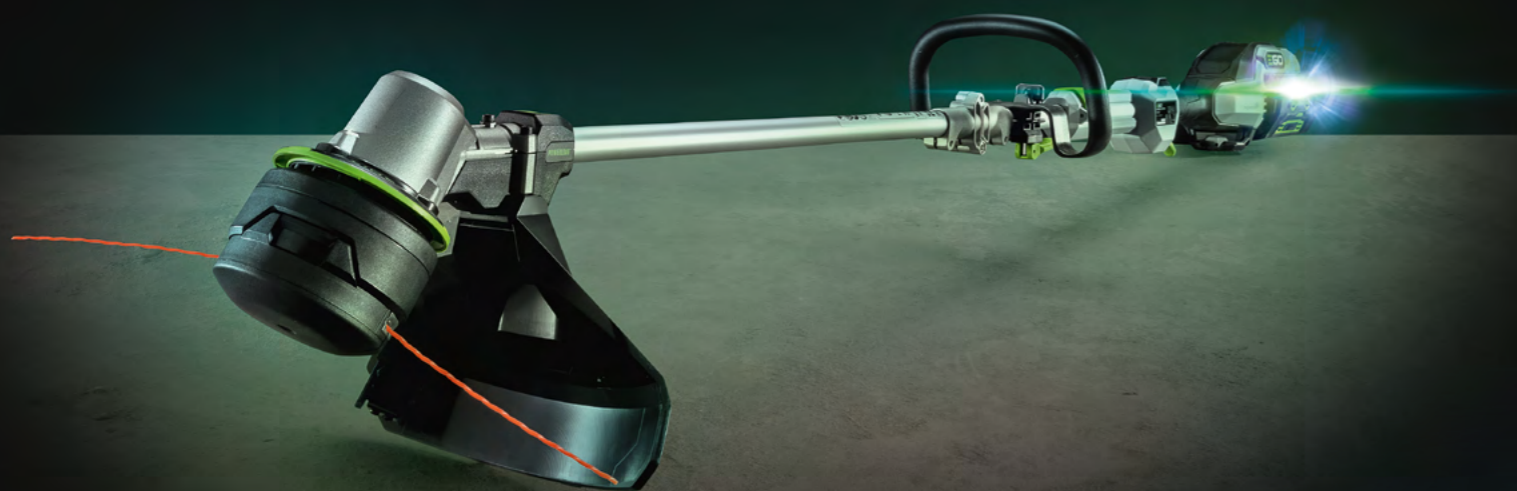

EGO™

**POWER+ STRUNOVÉ VYŽÍNAČE
& KŘOVINOŘEZY**

**DOKONALÁ KOMBINACE SÍLY, VYVÁŽENÍ A
UŽIVATELSKÉHO KOMFORTU NAŠICH STRUNOVÝCH
VYŽÍNAČŮ A KŘOVINOŘEZŮ SNADNO ZLIKVIDUJE
DIVOKÝ POROST BEZ OHLEDU NA JEHO MNOŽSTVÍ.**

DOKONALÉ SEKÁNÍ A VYŽÍNÁNÍ

Společnost EGO, jako první na světě, začala sériově vyrábět vyžinač s novou technologií Line IQ™, díky které způsobila malou revoluci ve třídě akumulátorových travních vyžinačů.

Tato technologie představuje vyžinačí strunovou hlavu, opatřenou automatickými senzory, které nepřetržitě monitorují délku struny. Prostě vyžinač sám pozná míru

opotřeбенí struny a automaticky sám strunu prodlouží, aniž by bylo nutné výsuv struny uvolňovat poklepem. Dohromady s patentovanou technologií Powerload™ se jedná o naprosto nebyvalý systém, který zcela odstraní problematické doplnění a prodlužování opotřebované struny.

Díky širší nabídce a velikostí, máme k dispozici travní vyžinače EGO, vhodné pro každé použití, od menších zahrad až po náročnější, profesionální využití. Výkonné a spolehlivé elektromotory, napájené platformou baterií EGO, poskytují optimální účinnost a dobu chodu. Nízké úrovně vibrací, teleskopické tubusy a ergonomický design poskytují skvělé pracovní podmínky.