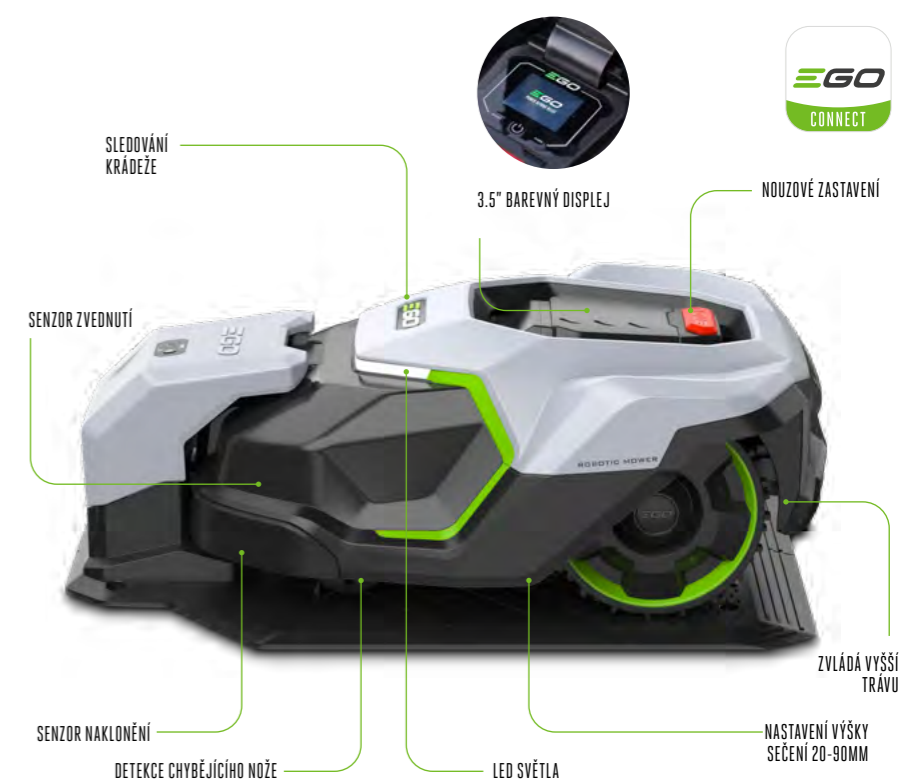

VÝHODY

NAVIGACE S PODPOROU GPS

Intelligentní dokování, systematické sekání: Díky vestavěné funkci GPS se robot dokáže efektivně pohybovat po trávníku a najít nejbližší cestu zpět k nabíjecí stanici.

OVLÁDÁNÍ SKRZE APLIKACI

Připojte svůj telefon pomocí aplikace EGO Connect, abyste mohli nastavit časové plány, výšku sečení a sledovat průběh práce v reálném čase.

DOPLŇKOVÉ PLOCHY

Do nastavených hranic můžete zahrnout další plochy, kam sekačka automaticky nezajede, ale můžete zde stroj ručně spustit, aby dokončil sečení.

DETEKCE DEŠTĚ

Při detekci deště se zastaví, aby nedošlo k poškození trávníku.