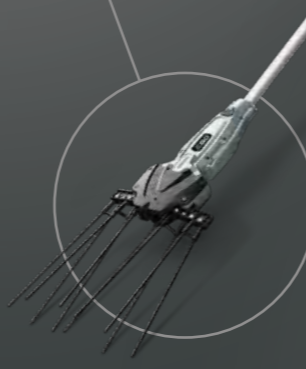

EGO POWER+ SETRÁSACÍ NÁSTROJ NA OVOCE A OŘECHY

Setřesete snadno z větví koruny stromu zralé ovoce za bezpečného postoji na pevné zemi.