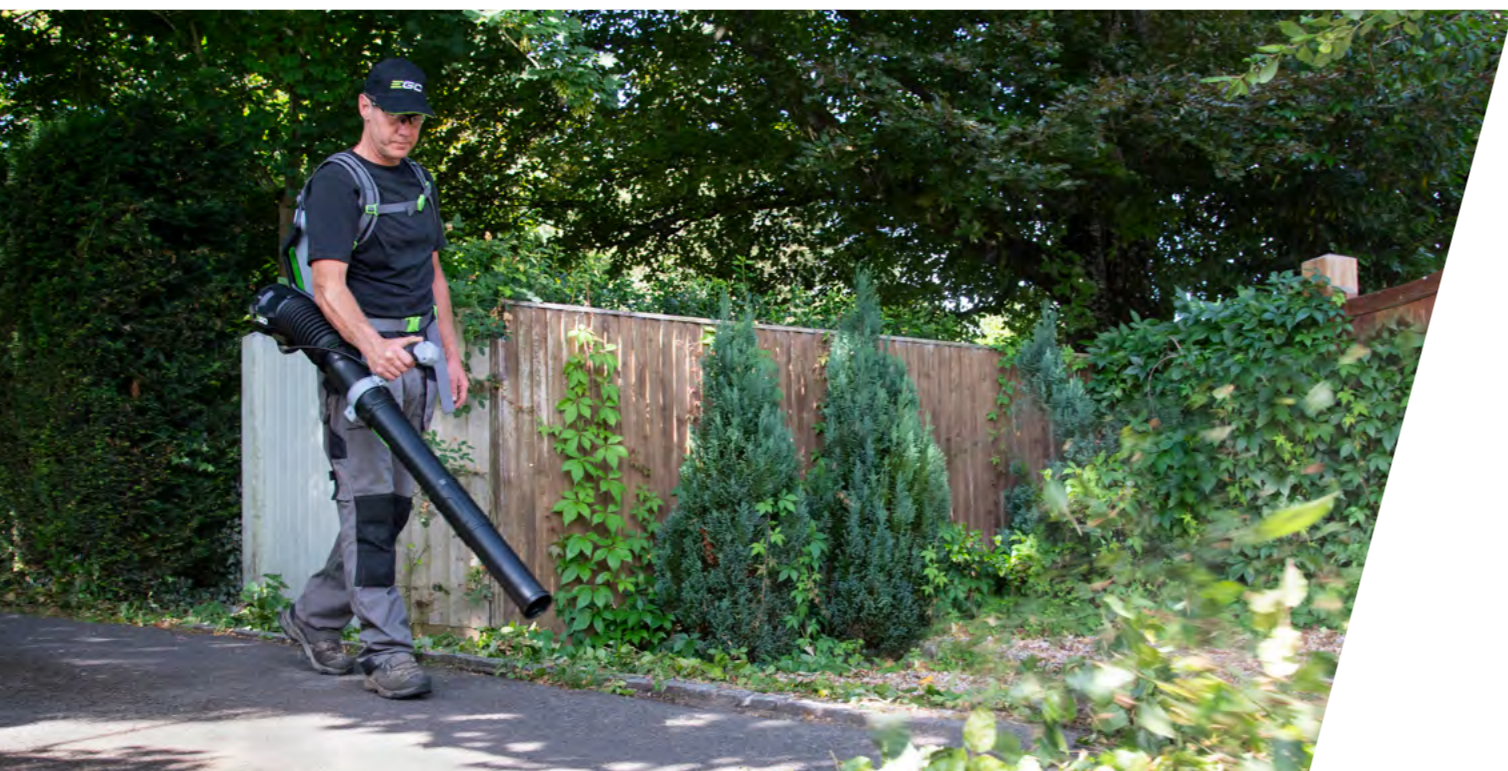

Dodáváno s kulatou tryskou AN6000R a plochou tryskou AN6000F.

DOSTUPNÉ JAKO SADA LB6151E

SÍLA PRO ROZSÁHLÝ PLOŠNÝ ÚKLID

Náročné úkoly vyžadují velké výkony. A to je výzva přesně pro EGO Power+ zádový foukač. Při maximálním průtoku vzduchu nemá žádné listí ani jiné nečistoty šanci.